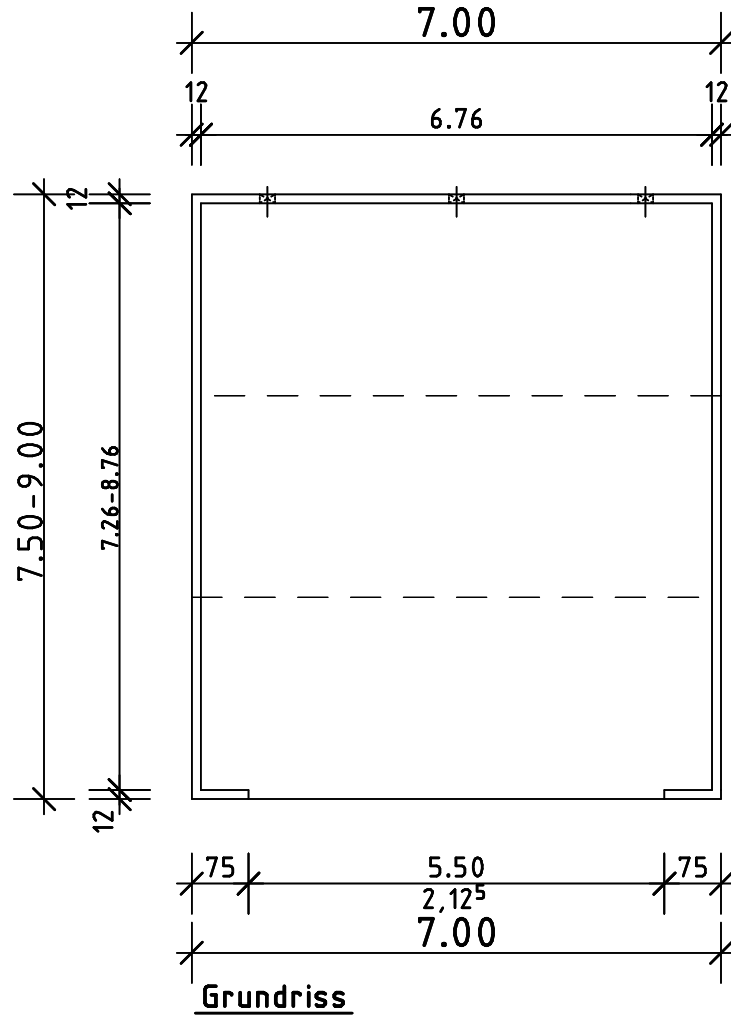

GROSSRAUMGARAGE: 7,00m x (7,50m - 9,00m) x 2,67m (unverbindliches Musterbeispiel)

Elementbau
Schlangen

EBS Elementbau Schlangen GmbH & Co. KG
Fertigaragen und Betonfertigteilewerk
Korzerter Straße 18
42349 Wuppertal
Telefon: 0202/404435
Telefax: 0202/404440
Web: www.ebs-fertigaragen.de
E-Mail: kundenservice@ebs-fertigaragen.de