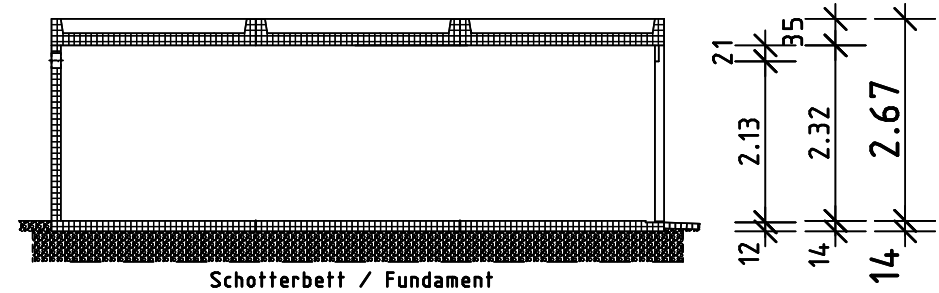

GROSSRAUMGARAGE: 7,00m x (7,50m - 9,00m) x 2,67m (unverbindliches Musterbeispiel)

Elementbau
Schlangen

EBS Elementbau Schlangen GmbH & Co. KG
Fertigaragen und Betonfertigteilewerk
Korzerter Straße 18
42349 Wuppertal
Telefon: 0202/404435
Telefax: 0202/404440
Web: www.ebs-fertigaragen.de
E-Mail: kundenservice@ebs-fertigaragen.de