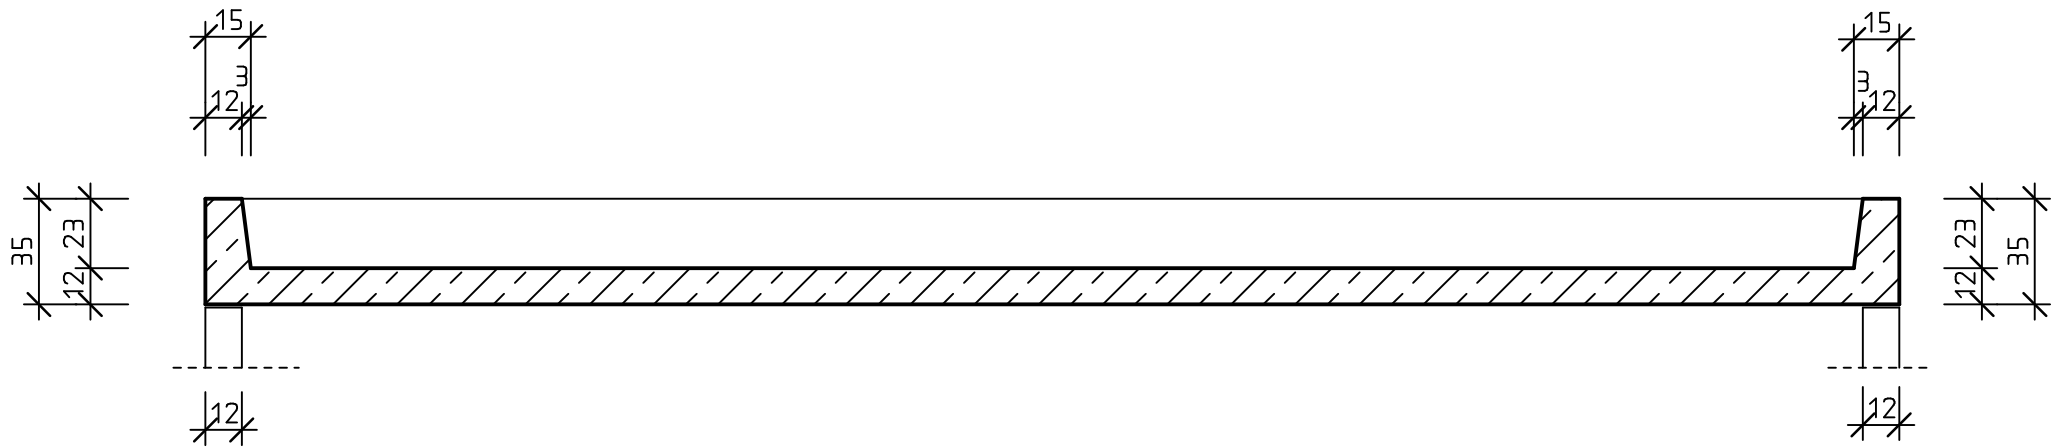

# TROGDACH (SCHNITT)

EBS Elementbau Schlangen GmbH & Co. KG  
Fertigaragen und Betonfertigteile  
Korzerter Straße 18  
42349 Wuppertal  
Telefon: 0202 / 40 44 35  
Telefax: 0202 / 40 44 40  
Web: [www.ebs-fertigaragen.de](http://www.ebs-fertigaragen.de)  
E-Mail: [kundenservice@ebs-fertigaragen.de](mailto:kundenservice@ebs-fertigaragen.de)