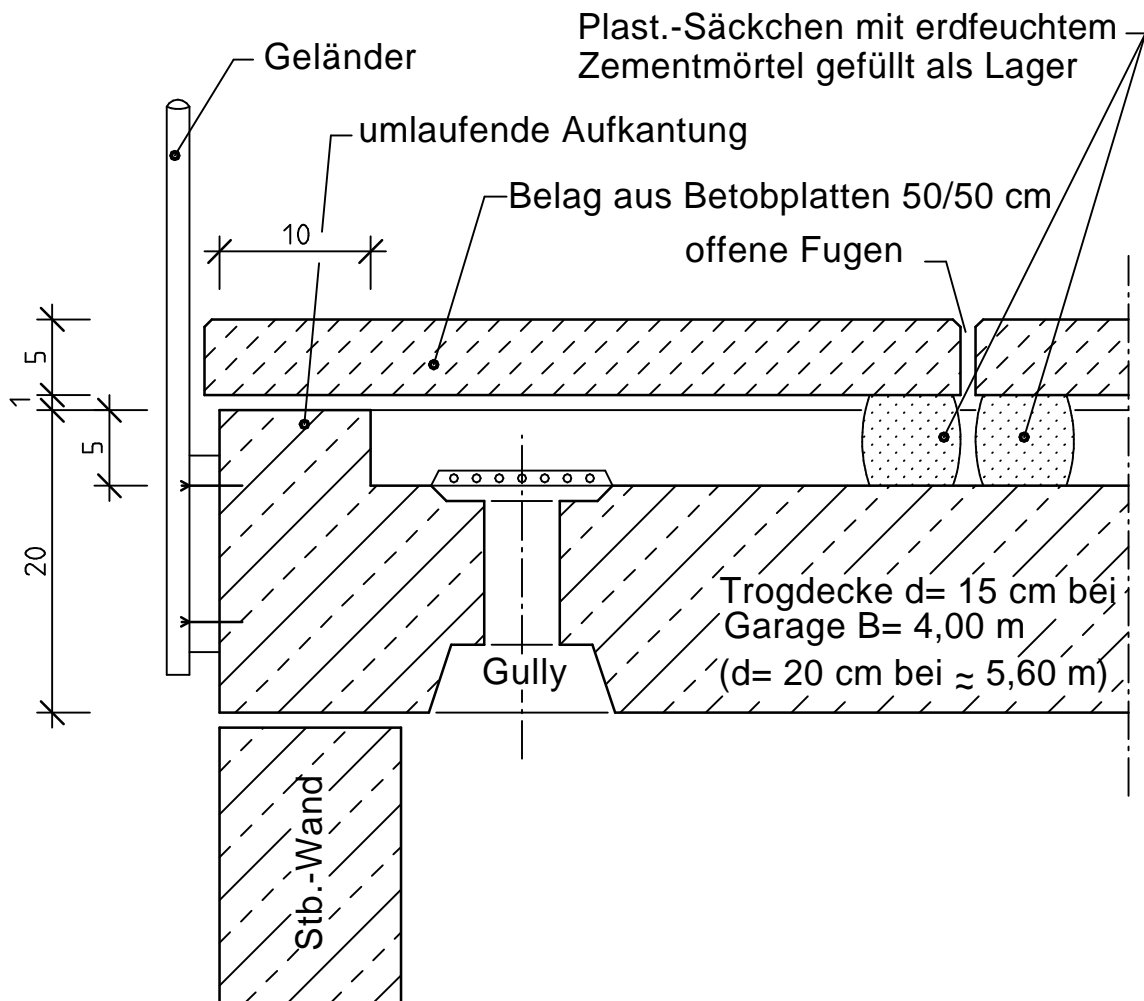

# TERRASSENDACH MIT BAUSEITIGEM BELAG

SCHNITT M. 1:5

Elementbau  
Schlangen

EBS Elementbau Schlangen GmbH & Co. KG

Fertigaragen und Betonfertigteile

Korzerter Straße 18

42349 Wuppertal

Telefon: 0202 / 40 44 35