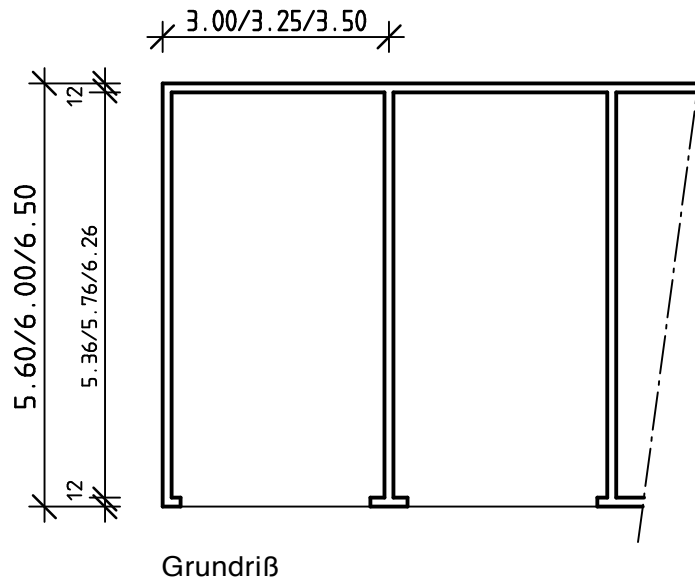

Reihengarage

5,60/6,00/6,50 x
3,00/3,25/3,50 x 2,58

Elementbau
Schlangen

EBS Elementbau Schlangen GmbH & Co. KG
Fertigaragen und Betonfertigteile
Korzter Straße 18
42349 Wuppertal
Telefon: 0202 / 40 44 35
Telefax: 0202 / 40 44 40
Web: www.ebs-fertigaragen.de
E-Mail: kundenservice@ebs-fertigaragen.de