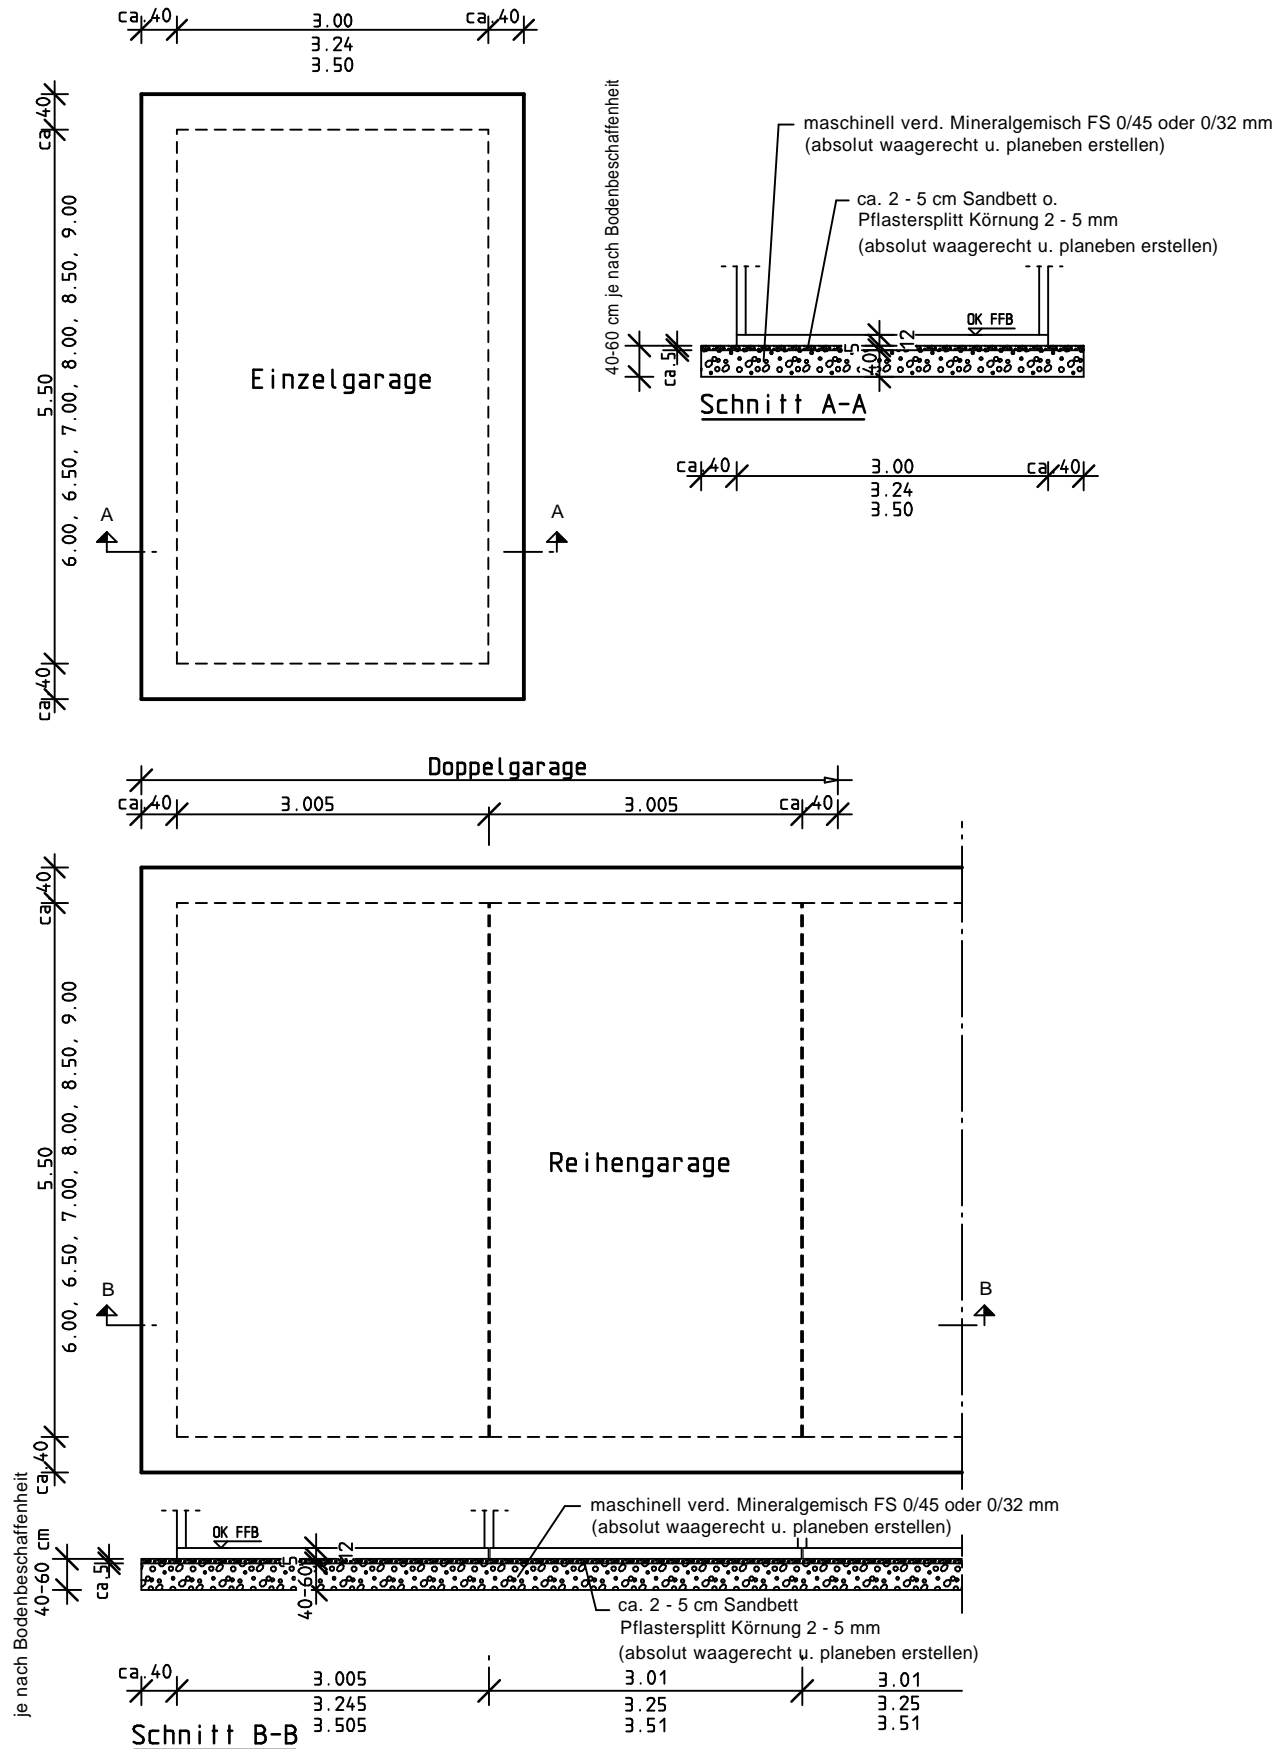

GRÜNDUNGSPLAN FÜR FERTIGTEILGARAGEN

**Elementbau
Schlangen**

EBS Elementbau Schlangen GmbH & Co. KG
 Fertiggaragen und Betonfertigteile
 Korzerner Straße 18
 42349 Wuppertal
 Telefon: 0202 / 40 44 35
 Telefax: 0202 / 40 44 40
 Web: www.ebs-fertigaragen.de
 E-Mail: kundenservice@ebs-fertigaragen.de