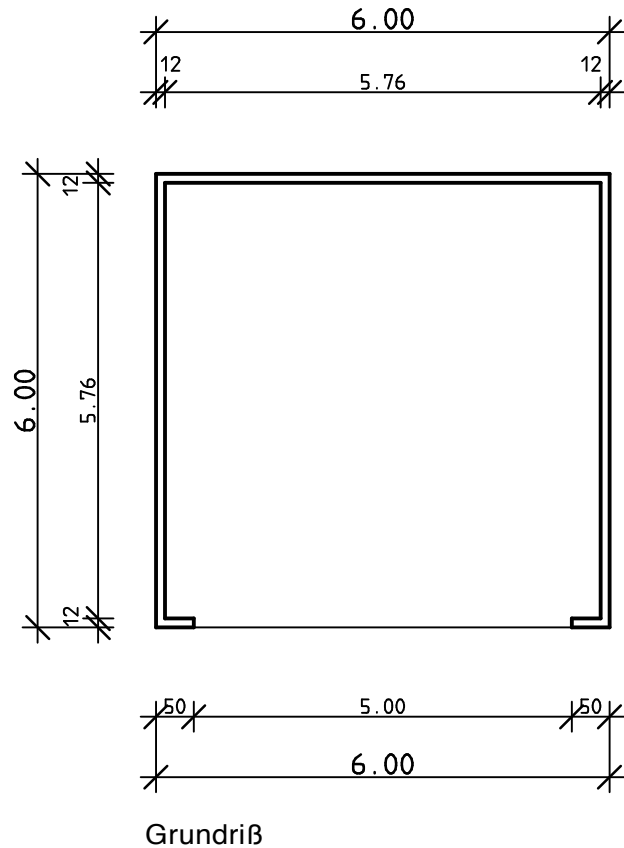

GROßRAUMGARAGE - 6,00 m x 6,00 m x 2,58 m

Schnitt

Seitenansicht

Vorderansicht

Elementbau
Schlangen

EBS Elementbau Schlangen GmbH & Co. KG
Fertigaragen und Betonfertigteile

Korzerter Straße 18

42349 Wuppertal