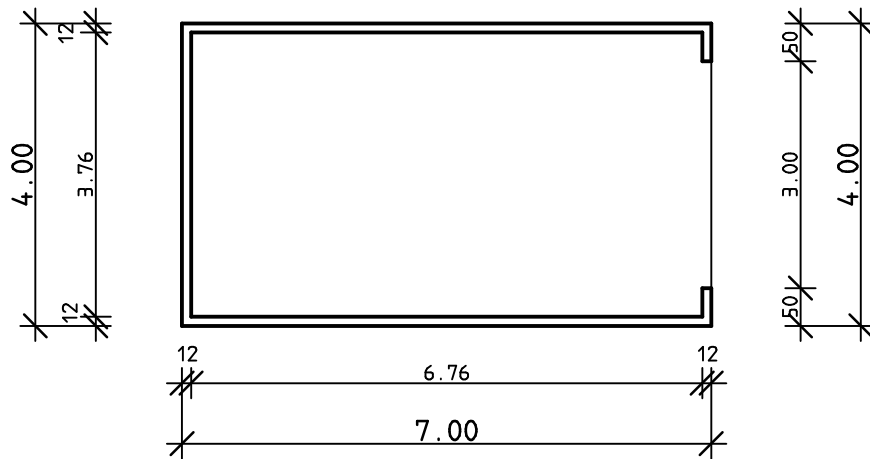

EINZELGARAGE - 4,00 m x 7,00 m x 2,58 m

Seitenansicht

Vorderansicht

Elementbau
Schlangen

EBS Elementbau Schlangen GmbH & Co. KG
Fertigaragen und Betonfertigteile
Korzarter Straße 18
42349 Wuppertal
Telefon: 0202 / 40 44 35
Telefax: 0202 / 40 44 40
Web: www.ebs-fertigaragen.de
E-Mail: kundenservice@ebs-fertigaragen.de