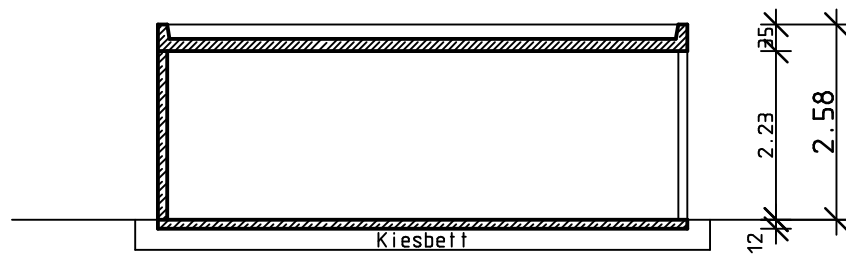

EINZELGARAGE - 4,00 m x 7,00 m x 2,58 m

Seitenansicht

Vorderansicht

Elementbau
Schlangen

EBS Elementbau Schlangen GmbH & Co. KG
Fertigaragen und Betonfertigteile
Korzarter Straße 18
42349 Wuppertal
Telefon: 0202 / 40 44 35
Telefax: 0202 / 40 44 40
Web: www.ebs-fertigaragen.de
E-Mail: kundenservice@ebs-fertigaragen.de