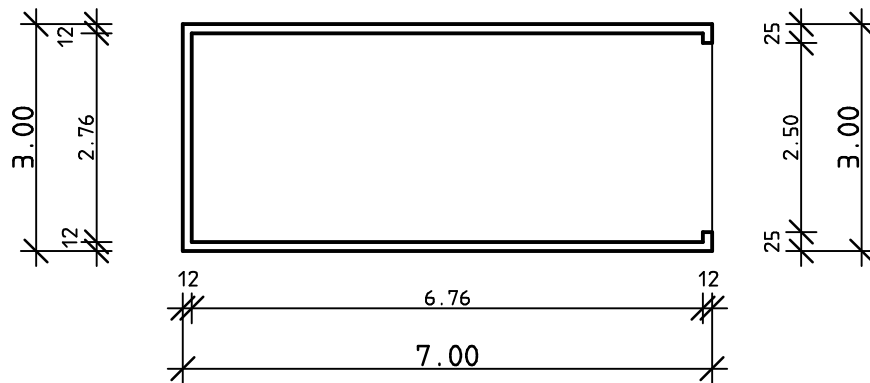

# EINZELGARAGE - 3,00 m x 7,00 m x 2,58 m

Seitenansicht

Vorderansicht

Elementbau  
Schlangen

EBS Elementbau Schlangen GmbH & Co. KG  
Fertigaragen und Betonfertigteile  
Korzter Straße 18  
42349 Wuppertal  
Telefon: 0202 / 40 44 35  
Telefax: 0202 / 40 44 40  
Web: [www.ebs-fertigaragen.de](http://www.ebs-fertigaragen.de)  
E-Mail: [kundenservice@ebs-fertigaragen.de](mailto:kundenservice@ebs-fertigaragen.de)