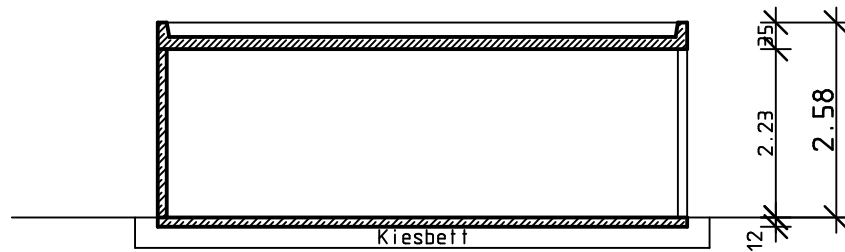

# EINZELGARAGE - 3,00 m x 7,00 m x 2,58 m

Seitenansicht

Vorderansicht

Elementbau  
Schlangen

EBS Elementbau Schlangen GmbH & Co. KG  
Fertigaragen und Betonfertigteile  
Korzter Straße 18  
42349 Wuppertal  
Telefon: 0202 / 40 44 35  
Telefax: 0202 / 40 44 40  
Web: [www.ebs-fertigaragen.de](http://www.ebs-fertigaragen.de)  
E-Mail: [kundenservice@ebs-fertigaragen.de](mailto:kundenservice@ebs-fertigaragen.de)