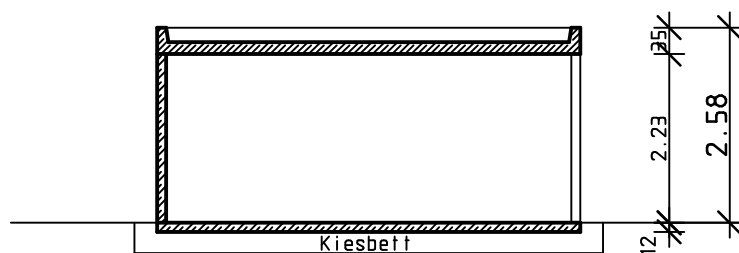

EINZELGARAGE - 3,00 m x 5,60 m x 2,58 m

Seitenansicht

Vorderansicht

Elementbau
Schlangen

EBS Elementbau Schlangen GmbH & Co. KG

Fertigaragen und Betonfertigteile

Korzertter Straße 18

42349 Wuppertal