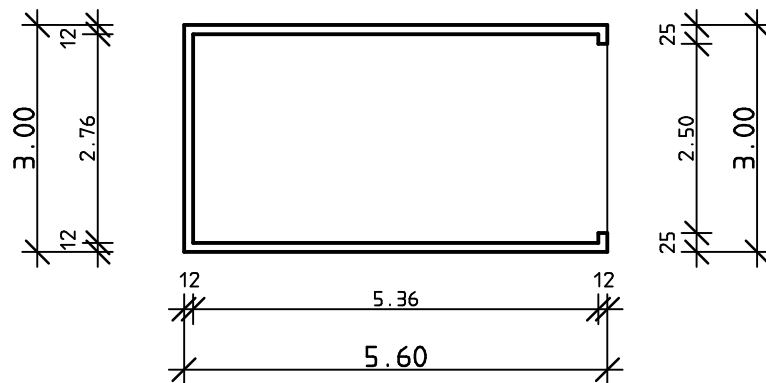

EINZELGARAGE - 3,00 m x 5,60 m x 2,58 m

Seitenansicht

Vorderansicht

Elementbau
Schlangen

EBS Elementbau Schlangen GmbH & Co. KG

Fertigaragen und Betonfertigteile

Korzertter Straße 18

42349 Wuppertal