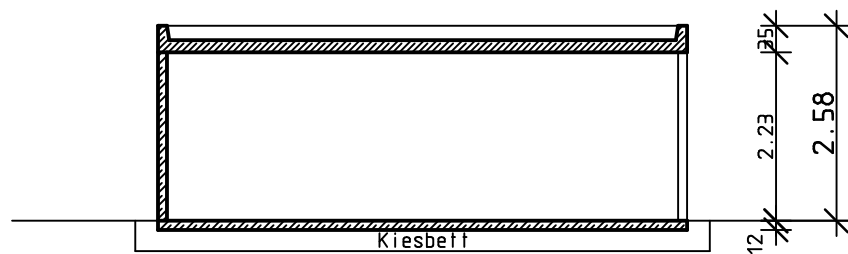

EINZELGARAGE - 2,60 m/4,50 m x 7,00 m x 2,58 m

Grundriß

Schnitt

Seitenansicht

Rückansicht

Vorderansicht

Elementbau
Schlangen

EBS Elementbau Schlangen GmbH & Co. KG
Fertigaragen und Betonfertigteile
Korzerter Straße 18
42349 Wuppertal
Telefon: 0202 / 40 44 35
Telefax: 0202 / 40 44 40
Web: www.ebs-fertigaragen.de
E-Mail: kundenservice@ebs-fertigaragen.de