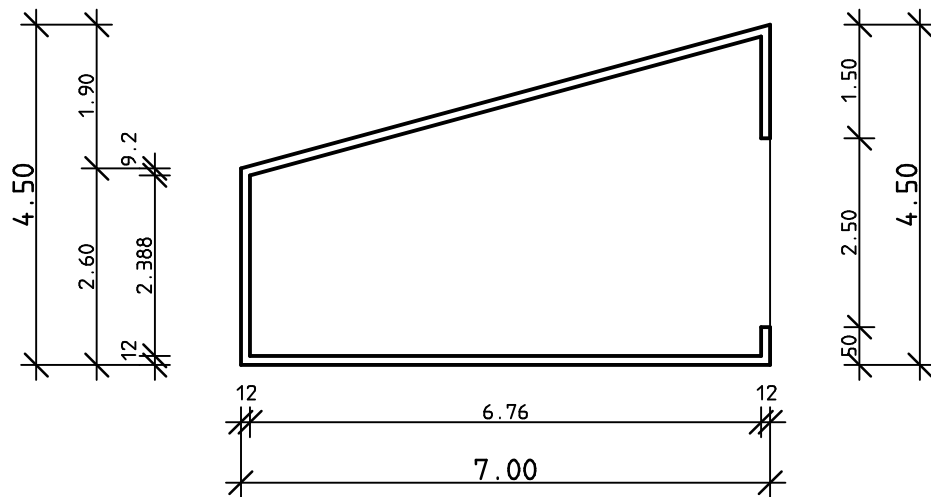

EINZELGARAGE - 2,60 m/4,50 m x 7,00 m x 2,58 m

Grundriß

Schnitt

Seitenansicht

Rückansicht

Vorderansicht

Elementbau
Schlangen

EBS Elementbau Schlangen GmbH & Co. KG
Fertigaragen und Betonfertigteile
Korzerter Straße 18
42349 Wuppertal
Telefon: 0202 / 40 44 35
Telefax: 0202 / 40 44 40
Web: www.ebs-fertigaragen.de
E-Mail: kundenservice@ebs-fertigaragen.de