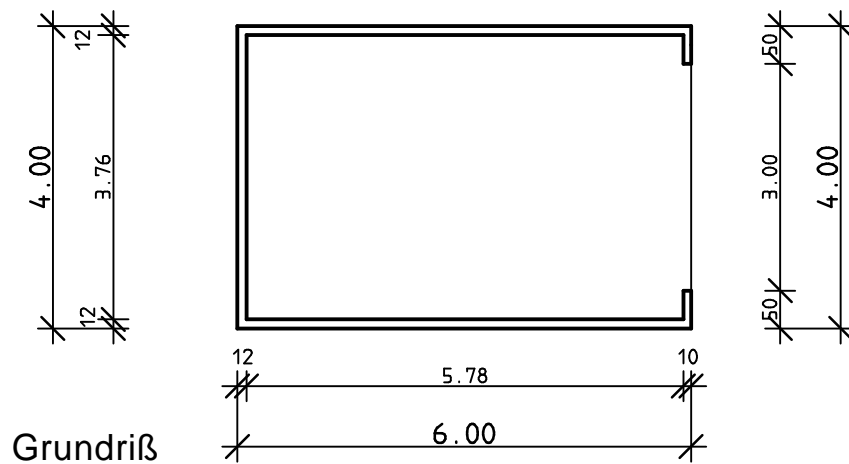

Doppelstockgarage - 4,00 m x 6,00 m x 4,90 m

Elementbau
Schlangen

EBS Elementbau Schlangen GmbH & Co. KG

Fertigaragen und Betonfertigteile

Korzerter Straße 18

42349 Wuppertal

Telefon: 0202 / 40 44 35

Telefax: 0202 / 40 44 40