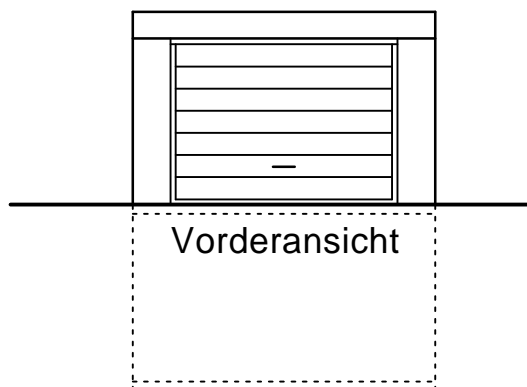

Doppelstockgarage - 4,00 m x 6,00 m x 4,90 m

Elementbau
Schlangen

EBS Elementbau Schlangen GmbH & Co. KG

Fertigaragen und Betonfertigteile

Korzerter Straße 18

42349 Wuppertal

Telefon: 0202 / 40 44 35

Telefax: 0202 / 40 44 40