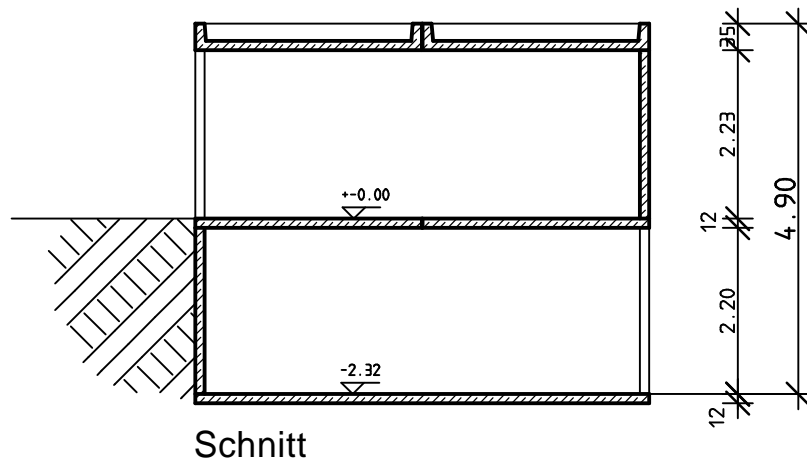

Doppelstockgarage - 4,00 m x 6,00 m x 4,90 m

Elementbau
Schlangen

EBS Elementbau Schlangen GmbH & Co. KG

Fertigaragen und Betonfertigteile

Korzerter Straße 18

42349 Wuppertal

Telefon: 0202 / 40 44 35

Telefax: 0202 / 40 44 40