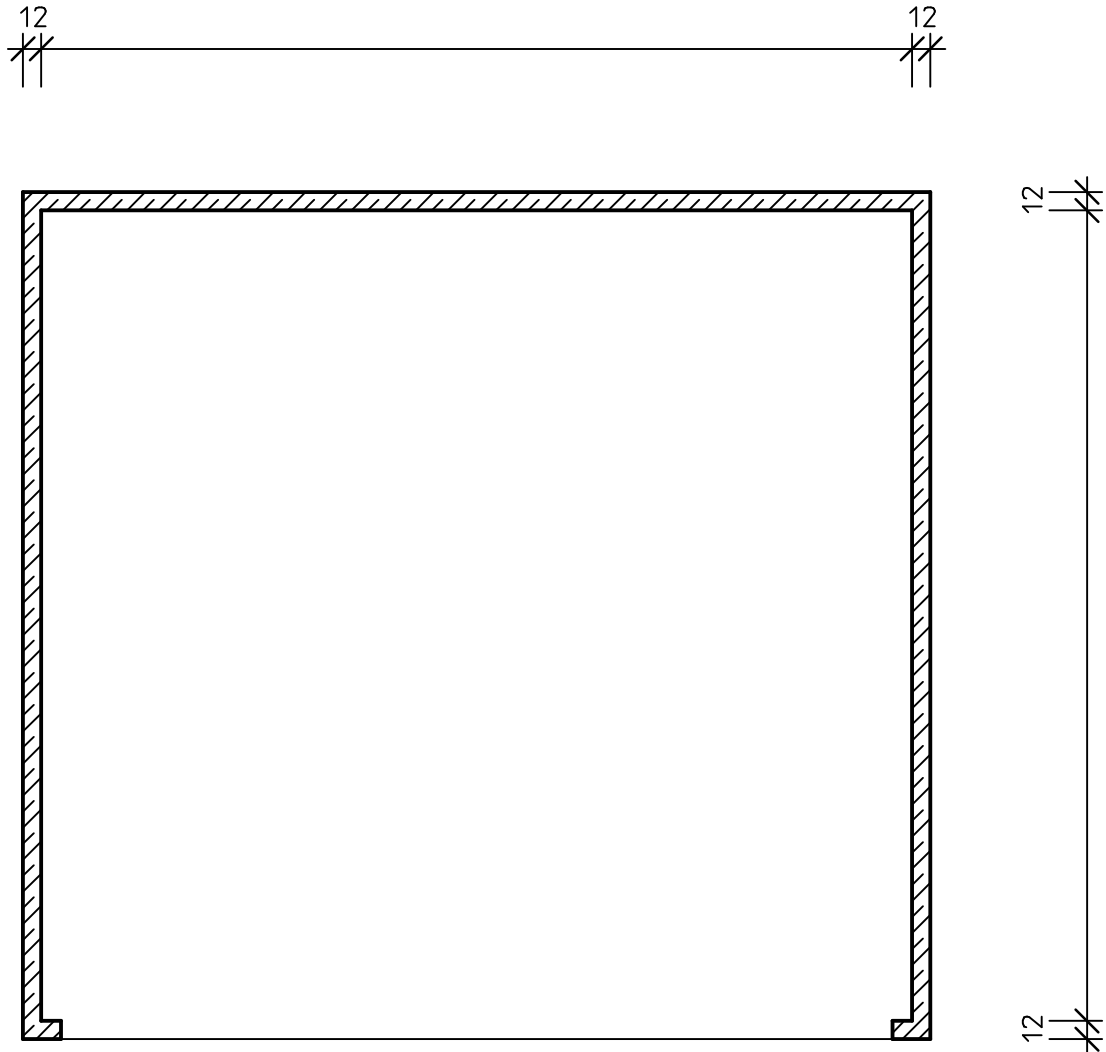

# DOPPELGARAGE

**Elementbau  
Schlangen**

EBS Elementbau Schlangen GmbH & Co. KG  
Fertigaragen und Betonfertigteile  
Korzerter Straße 18  
42349 Wuppertal  
Telefon: 0202 / 40 44 35  
Telefax: 0202 / 40 44 40  
Web: [www.ebs-fertigaragen.de](http://www.ebs-fertigaragen.de)  
E-Mail: [kundenservice@ebs-fertigaragen.de](mailto:kundenservice@ebs-fertigaragen.de)