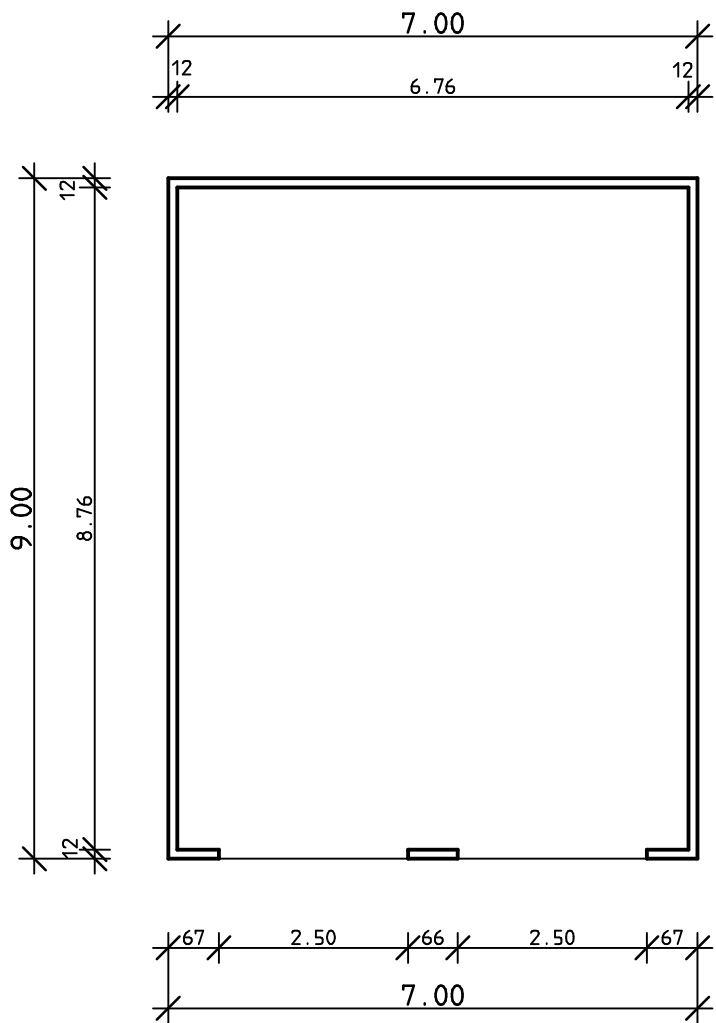

DOPPELGARAGE - 7,00 m x 9,00 m x 2,58 m

Grundriß

Schnitt

Seitenansicht

Vorderansicht

Elementbau
Schlangen

EBS Elementbau Schlangen GmbH & Co. KG
Fertigaragen und Betonfertigteile
Korzertor Straße 18
42349 Wuppertal
Telefon: 0202 / 40 44 35
Telefax: 0202 / 40 44 40
Web: www.ebs-fertigaragen.de
E-Mail: kundenservice@ebs-fertigaragen.de