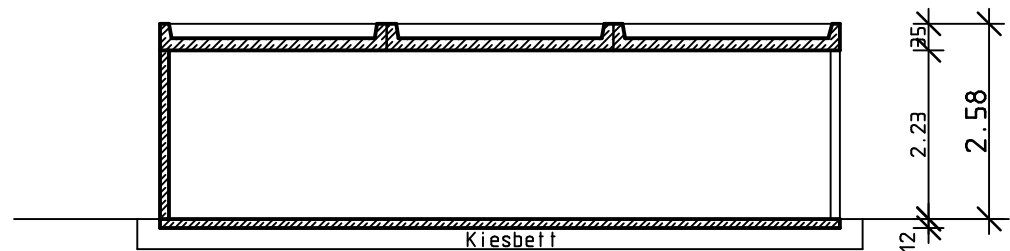

DOPPELGARAGE - 7,00 m x 9,00 m x 2,58 m

Grundriß

Schnitt

Seitenansicht

Vorderansicht

Elementbau
Schlangen

EBS Elementbau Schlangen GmbH & Co. KG
Fertigaragen und Betonfertigteile
Korzertor Straße 18
42349 Wuppertal
Telefon: 0202 / 40 44 35
Telefax: 0202 / 40 44 40
Web: www.ebs-fertigaragen.de
E-Mail: kundenservice@ebs-fertigaragen.de